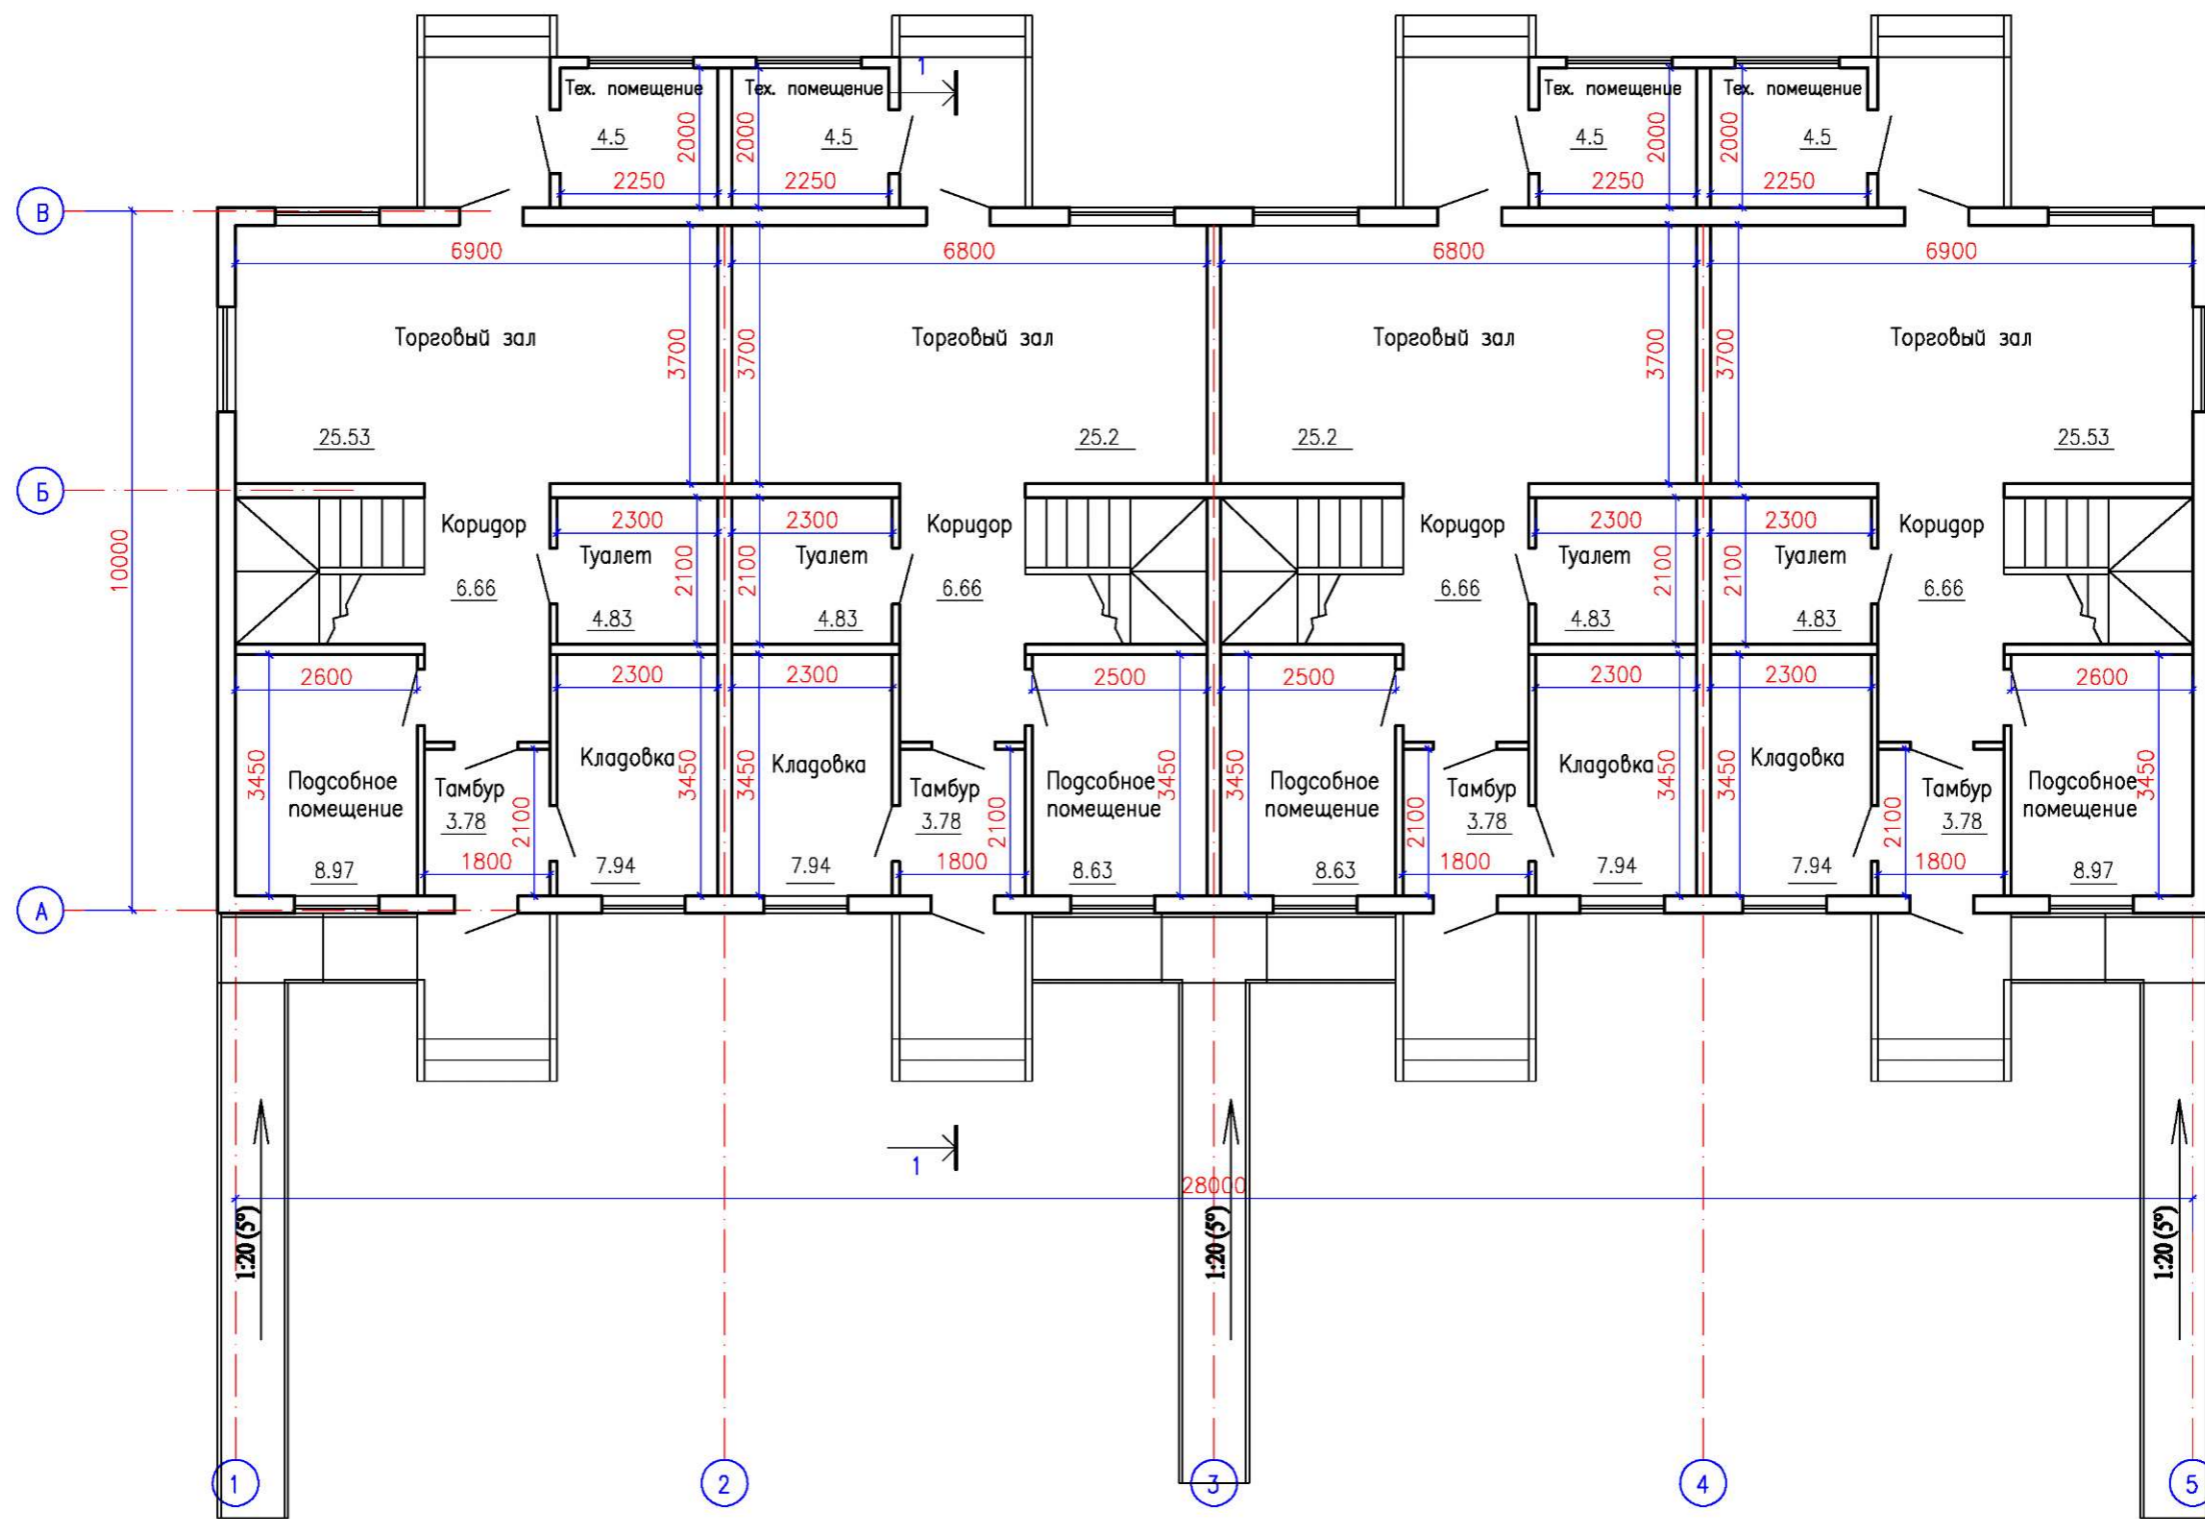

52-18 -АР			
					Строительство магазина продовольственных и непродовольственных товаров по адресу: Республика Коми, г. Сыктывкар, ул. Нагорная, 82			
Изм.	К.уч.	Лист	Нгоч.	Погн.	Дата	Стадия	Лист	Листов
						П	6	
ГИП					Нивитин			
Проект.					Нивитин			
					План 1-го этажа		ООО "ПроектДомСтрой"