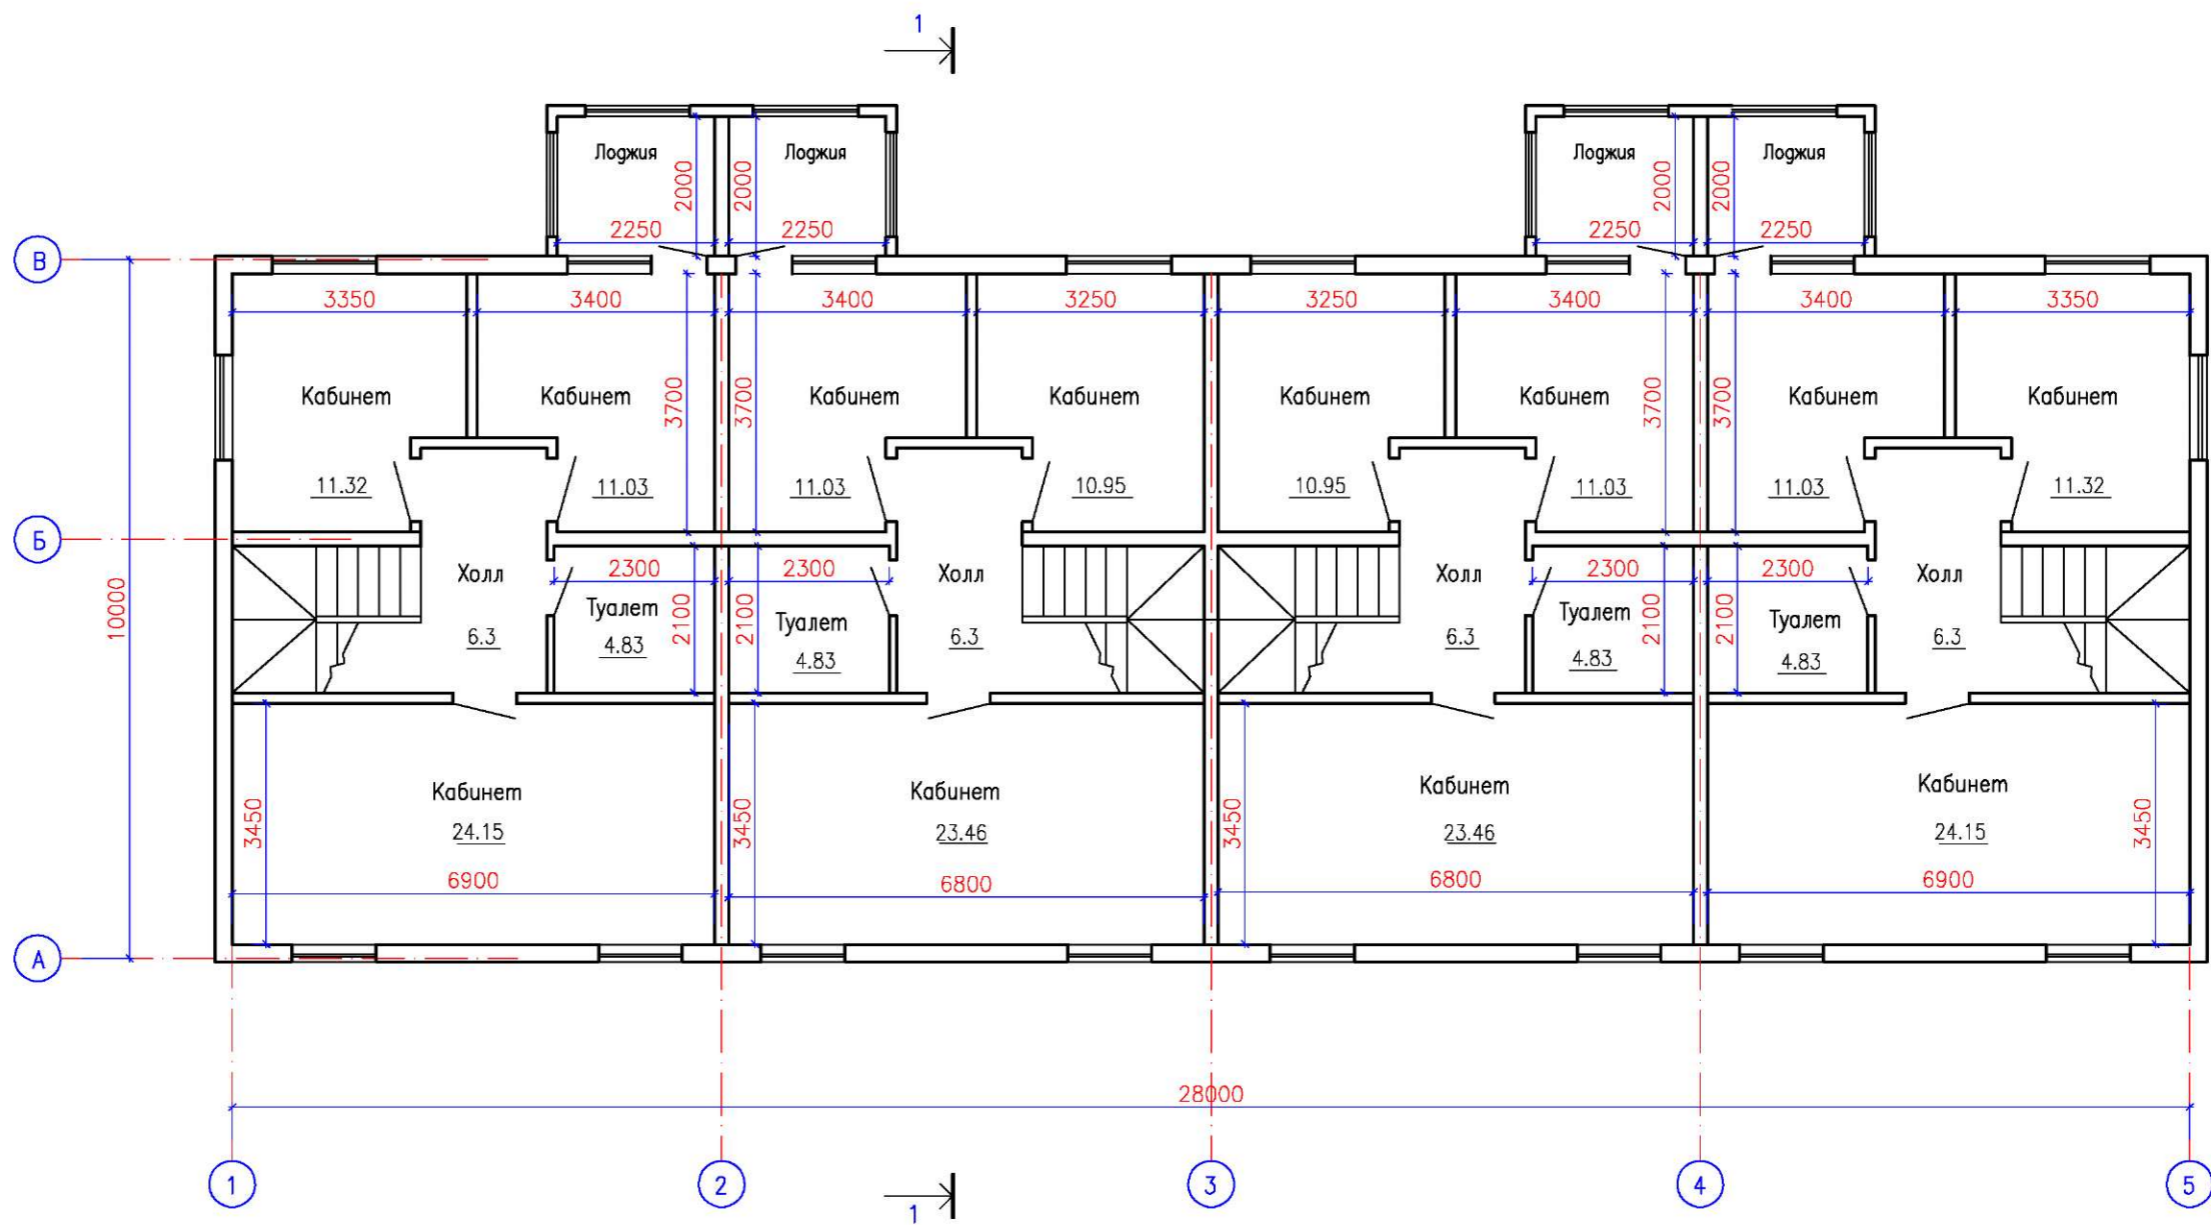

52-18 -АР			
						Строительство магазина продовольственных и непродовольственных товаров по адресу: Республика Коми, г. Сыктывкар, ул. Нагорная, 82			
Изм.	К.уч.	Лист	Нгок.	Погн.	Дата		Стадия	Лист	Листов
							П	7	
ГИП						Нивитин			
Проект.						Нивитин			
						План 2-го этажа		ООО "ПроектДомСтрой"